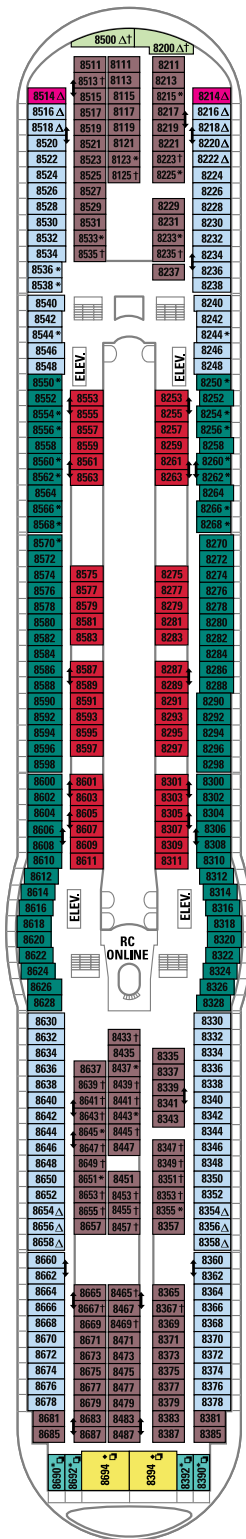

the CRUISE

EXPLORER OF THE SEAS

Deck 15

Deck 14

Deck 13

Deck 12

Deck 11

Deck 10

the CRUISE

EXPLORER OF THE SEAS

Deck 9

Deck 8

Deck 7

Deck 6

the CRUISE

EXPLORER OF THE SEAS

Deck 5

Deck 4

Deck 3

Deck 2

The Cabins

		Deck	Cabin Size	Balcony Size	Prices pp until 31/12/2022	Prices pp from 01/01/2023
Interior Virtual Balcony (under the pool)	IVB*	10	15	-	€ 1199	€ 1399
Interior Superior	I3	3	15	-	€ 1299	€ 1499
	I6	6	15	-	€ 1419	€ 1619
	I7	7	15	-	€ 1509	€ 1709
	I8	8	15	-	€ 1549	€ 1749
	I9	9-10	15	-	€ 1619	€ 1819
Interior Virtual Balcony	IVB	9-10	15	-	€ 1649	€ 1849
Interior Royal Promenade View	IP8	8	15	-	€ 1669	€ 1869
	IP7	7	15	-	€ 1719	€ 1919
	IP6	6	15	-	€ 1749	€ 1949
Exterior Superior	E2	2	15	-	€ 1849	€ 2049
	E3	3-9	15	-	€ 1919	€ 2119
Exterior Front View	EFV	6-7	15	-	€ 1949	€ 2149
Exterior Spacious	ES	6-7-8-9	20	-	€ 2009	€ 2209
Exterior Spacious Front View	ESF	6-9	20	-	€ 2049	€ 2249
Exterior Panoramic Ocean View	E12	12	18	-	€ 2099	€ 2299
Exterior Ultra Spacious Front View	EUF	6-7-8-9	30	-	€ 2229	€ 2429
Balcony	B6	6	17	4	€ 2109	€ 2309
	B7	7	17	4	€ 2149	€ 2349
	B8	8	17	4	€ 2199	€ 2399
	B9	9-10	17	4	€ 2249	€ 2449
Balcony Superior	BS6	6	19	4	€ 2299	€ 2499
	BS7	7	19	4	€ 2349	€ 2549
	BS8	8	19	4	€ 2399	€ 2599
	BS9	9	19	4	€ 2449	€ 2649
	BS10	10	19	4	€ 2499	€ 2699
	B12	12	17	4	€ 2599	€ 2799
Balcony Aft Panorama	BP	6-7-8-9	17	8	€ 2699	€ 2899
Balcony Superior Aft Panorama	BPS	10	20	8	€ 2849	€ 3049
Junior Suite	J9	9	26	5	€ 3049	€ 3249
	J10	10	26	5	€ 3149	€ 3349
Junior Suite Aft Panorama	JP	6-7-10	26	8	€ 3549	€ 3749
Large Ocean View Suite (no balcony)	OV	12	38	-	€ 3899	€ 4099
Grand Suite (under the pool)	GS*	10	35	9	€ 3999	€ 4199
Grand Suite	GS	10	35	9	€ 4599	€ 4799
Grand Suite Aft Panorama (2 bedrooms)	GT	8-9	51	22	€ 6199	€ 6399
Owner Suite (under the pool)	OS*	10	47	6	€ 4199	€ 4399
Owner Suite	OS	10	47	6	€ 5999	€ 6199
Royal Suite	RS	10	117	16	€ 9999	€ 10199