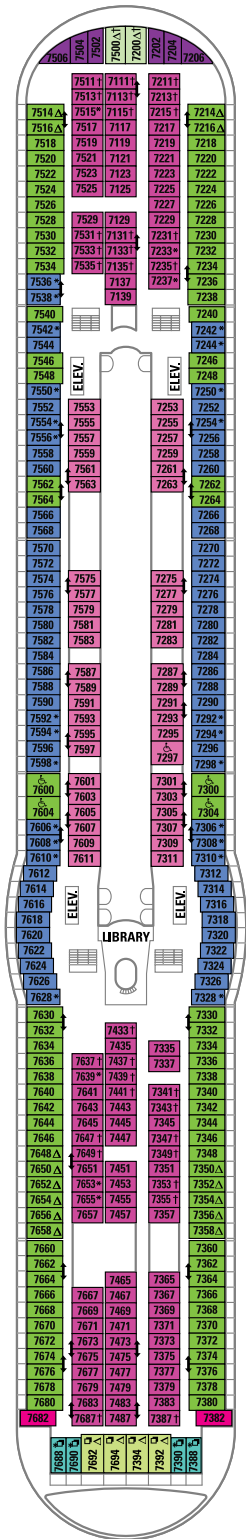

the CRUISE

EXPLORER OF THE SEAS

Deck 15

Deck 14

Deck 13

Deck 12

Deck 11

Deck 10

the CRUISE

EXPLORER OF THE SEAS

Deck 9

Deck 8

Deck 7

Deck 6

the CRUISE

EXPLORER OF THE SEAS

Deck 5

Deck 4

Deck 3

Deck 2

The Cabins

		Deck	Cabin Size	Balcony Size	Prices pp until 31/12/2022	Prices pp from 01/01/2023
Interior Virtual Balcony (under the pool)	IVB*	10	15	-	€ 1199	€ 1399
Interior Superior	I3	3	15	-	€ 1299	€ 1499
	I6	6	15	-	€ 1419	€ 1619
	I7	7	15	-	€ 1509	€ 1709
	I8	8	15	-	€ 1549	€ 1749
	I9	9-10	15	-	€ 1619	€ 1819
Interior Virtual Balcony	IVB	9-10	15	-	€ 1649	€ 1849
Interior Royal Promenade View	IP8	8	15	-	€ 1669	€ 1869
	IP7	7	15	-	€ 1719	€ 1919
	IP6	6	15	-	€ 1749	€ 1949
Exterior Superior	E2	2	15	-	€ 1849	€ 2049
	E3	3-9	15	-	€ 1919	€ 2119
Exterior Front View	EFV	6-7	15	-	€ 1949	€ 2149
Exterior Spacious	ES	6-7-8-9	20	-	€ 2009	€ 2209
Exterior Spacious Front View	ESF	6-9	20	-	€ 2049	€ 2249
Exterior Panoramic Ocean View	E12	12	18	-	€ 2099	€ 2299
Exterior Ultra Spacious Front View	EUF	6-7-8-9	30	-	€ 2229	€ 2429
Balcony	B6	6	17	4	€ 2109	€ 2309
	B7	7	17	4	€ 2149	€ 2349
	B8	8	17	4	€ 2199	€ 2399
	B9	9-10	17	4	€ 2249	€ 2449
Balcony Superior	BS6	6	19	4	€ 2299	€ 2499
	BS7	7	19	4	€ 2349	€ 2549
	BS8	8	19	4	€ 2399	€ 2599
	BS9	9	19	4	€ 2449	€ 2649
	BS10	10	19	4	€ 2499	€ 2699
	B12	12	17	4	€ 2599	€ 2799
Balcony Aft Panorama	BP	6-7-8-9	17	8	€ 2699	€ 2899
Balcony Superior Aft Panorama	BPS	10	20	8	€ 2849	€ 3049
Junior Suite	J9	9	26	5	€ 3049	€ 3249
	J10	10	26	5	€ 3149	€ 3349
Junior Suite Aft Panorama	JP	6-7-10	26	8	€ 3549	€ 3749
Large Ocean View Suite (no balcony)	OV	12	38	-	€ 3899	€ 4099
Grand Suite (under the pool)	GS*	10	35	9	€ 3999	€ 4199
Grand Suite	GS	10	35	9	€ 4599	€ 4799
Grand Suite Aft Panorama (2 bedrooms)	GT	8-9	51	22	€ 6199	€ 6399
Owner Suite (under the pool)	OS*	10	47	6	€ 4199	€ 4399
Owner Suite	OS	10	47	6	€ 5999	€ 6199
Royal Suite	RS	10	117	16	€ 9999	€ 10199