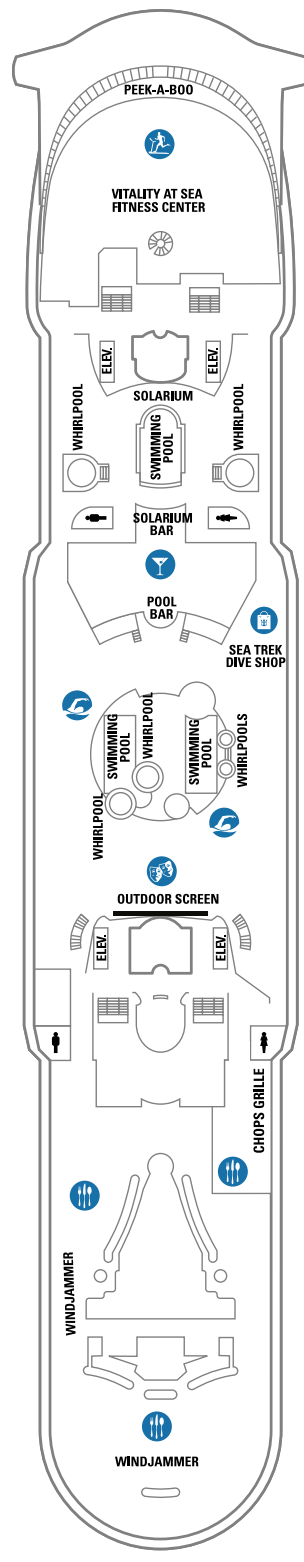

the CRUISE

EXPLORER OF THE SEAS

Deck 15

Deck 14

Deck 13

Deck 12

Deck 11

Deck 10

the CRUISE

EXPLORER OF THE SEAS

Deck 9

Deck 8

Deck 7

Deck 6

the CRUISE

EXPLORER OF THE SEAS

Deck 5

Deck 4

Deck 3

Deck 2

The Cabins

		Deck	Cabin Size	Balcony Size	Prices pp until 31/12/2022	Prices pp from 01/01/2023
Interior Virtual Balcony (under the pool)	IVB*	10	15	-	€ 1199	€ 1399
Interior Superior	I3	3	15	-	€ 1299	€ 1499
	I6	6	15	-	€ 1419	€ 1619
	I7	7	15	-	€ 1509	€ 1709
	I8	8	15	-	€ 1549	€ 1749
	I9	9-10	15	-	€ 1619	€ 1819
Interior Virtual Balcony	IVB	9-10	15	-	€ 1649	€ 1849
Interior Royal Promenade View	IP8	8	15	-	€ 1669	€ 1869
	IP7	7	15	-	€ 1719	€ 1919
	IP6	6	15	-	€ 1749	€ 1949
Exterior Superior	E2	2	15	-	€ 1849	€ 2049
	E3	3-9	15	-	€ 1919	€ 2119
Exterior Front View	EFV	6-7	15	-	€ 1949	€ 2149
Exterior Spacious	ES	6-7-8-9	20	-	€ 2009	€ 2209
Exterior Spacious Front View	ESF	6-9	20	-	€ 2049	€ 2249
Exterior Panoramic Ocean View	E12	12	18	-	€ 2099	€ 2299
Exterior Ultra Spacious Front View	EUF	6-7-8-9	30	-	€ 2229	€ 2429
Balcony	B6	6	17	4	€ 2109	€ 2309
	B7	7	17	4	€ 2149	€ 2349
	B8	8	17	4	€ 2199	€ 2399
	B9	9-10	17	4	€ 2249	€ 2449
Balcony Superior	BS6	6	19	4	€ 2299	€ 2499
	BS7	7	19	4	€ 2349	€ 2549
	BS8	8	19	4	€ 2399	€ 2599
	BS9	9	19	4	€ 2449	€ 2649
	BS10	10	19	4	€ 2499	€ 2699
	B12	12	17	4	€ 2599	€ 2799
Balcony Aft Panorama	BP	6-7-8-9	17	8	€ 2699	€ 2899
Balcony Superior Aft Panorama	BPS	10	20	8	€ 2849	€ 3049
Junior Suite	J9	9	26	5	€ 3049	€ 3249
	J10	10	26	5	€ 3149	€ 3349
Junior Suite Aft Panorama	JP	6-7-10	26	8	€ 3549	€ 3749
Large Ocean View Suite (no balcony)	OV	12	38	-	€ 3899	€ 4099
Grand Suite (under the pool)	GS*	10	35	9	€ 3999	€ 4199
Grand Suite	GS	10	35	9	€ 4599	€ 4799
Grand Suite Aft Panorama (2 bedrooms)	GT	8-9	51	22	€ 6199	€ 6399
Owner Suite (under the pool)	OS*	10	47	6	€ 4199	€ 4399
Owner Suite	OS	10	47	6	€ 5999	€ 6199
Royal Suite	RS	10	117	16	€ 9999	€ 10199