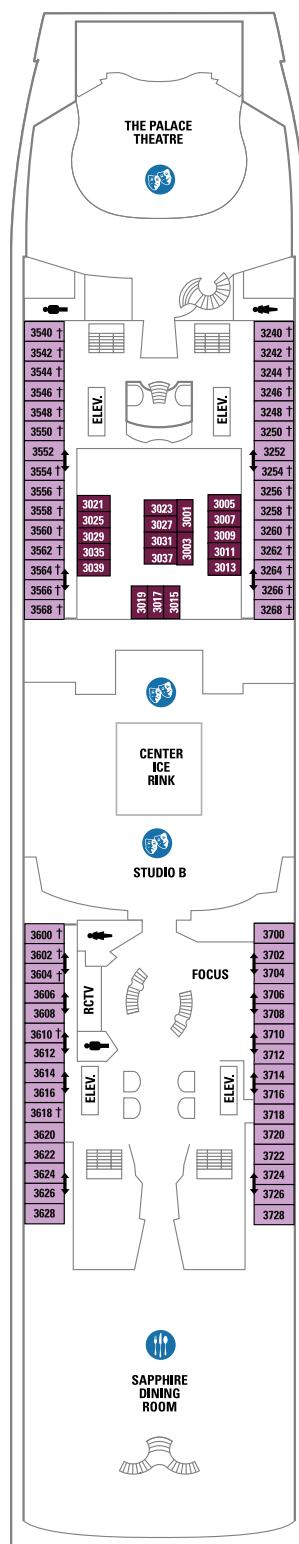

the CRUISE

EXPLORER OF THE SEAS

Deck 15

Deck 14

Deck 13

Deck 12

Deck 11

Deck 10

the CRUISE

EXPLORER OF THE SEAS

Deck 9

Deck 8

Deck 7

Deck 6

the CRUISE

EXPLORER OF THE SEAS

Deck 5

Deck 4

Deck 3

Deck 2

The Cabins

		Deck	Cabin Size	Balcony Size	Prices pp until 31/12/2022	Prices pp from 01/01/2023
Interior Virtual Balcony (under the pool)	IVB*	10	15	-	€ 1199	€ 1399
Interior Superior	I3	3	15	-	€ 1299	€ 1499
	I6	6	15	-	€ 1419	€ 1619
	I7	7	15	-	€ 1509	€ 1709
	I8	8	15	-	€ 1549	€ 1749
	I9	9-10	15	-	€ 1619	€ 1819
Interior Virtual Balcony	IVB	9-10	15	-	€ 1649	€ 1849
Interior Royal Promenade View	IP8	8	15	-	€ 1669	€ 1869
	IP7	7	15	-	€ 1719	€ 1919
	IP6	6	15	-	€ 1749	€ 1949
Exterior Superior	E2	2	15	-	€ 1849	€ 2049
	E3	3-9	15	-	€ 1919	€ 2119
Exterior Front View	EFV	6-7	15	-	€ 1949	€ 2149
Exterior Spacious	ES	6-7-8-9	20	-	€ 2009	€ 2209
Exterior Spacious Front View	ESF	6-9	20	-	€ 2049	€ 2249
Exterior Panoramic Ocean View	E12	12	18	-	€ 2099	€ 2299
Exterior Ultra Spacious Front View	EUF	6-7-8-9	30	-	€ 2229	€ 2429
Balcony	B6	6	17	4	€ 2109	€ 2309
	B7	7	17	4	€ 2149	€ 2349
	B8	8	17	4	€ 2199	€ 2399
	B9	9-10	17	4	€ 2249	€ 2449
Balcony Superior	BS6	6	19	4	€ 2299	€ 2499
	BS7	7	19	4	€ 2349	€ 2549
	BS8	8	19	4	€ 2399	€ 2599
	BS9	9	19	4	€ 2449	€ 2649
	BS10	10	19	4	€ 2499	€ 2699
	B12	12	17	4	€ 2599	€ 2799
Balcony Aft Panorama	BP	6-7-8-9	17	8	€ 2699	€ 2899
Balcony Superior Aft Panorama	BPS	10	20	8	€ 2849	€ 3049
Junior Suite	J9	9	26	5	€ 3049	€ 3249
	J10	10	26	5	€ 3149	€ 3349
Junior Suite Aft Panorama	JP	6-7-10	26	8	€ 3549	€ 3749
Large Ocean View Suite (no balcony)	OV	12	38	-	€ 3899	€ 4099
Grand Suite (under the pool)	GS*	10	35	9	€ 3999	€ 4199
Grand Suite	GS	10	35	9	€ 4599	€ 4799
Grand Suite Aft Panorama (2 bedrooms)	GT	8-9	51	22	€ 6199	€ 6399
Owner Suite (under the pool)	OS*	10	47	6	€ 4199	€ 4399
Owner Suite	OS	10	47	6	€ 5999	€ 6199
Royal Suite	RS	10	117	16	€ 9999	€ 10199