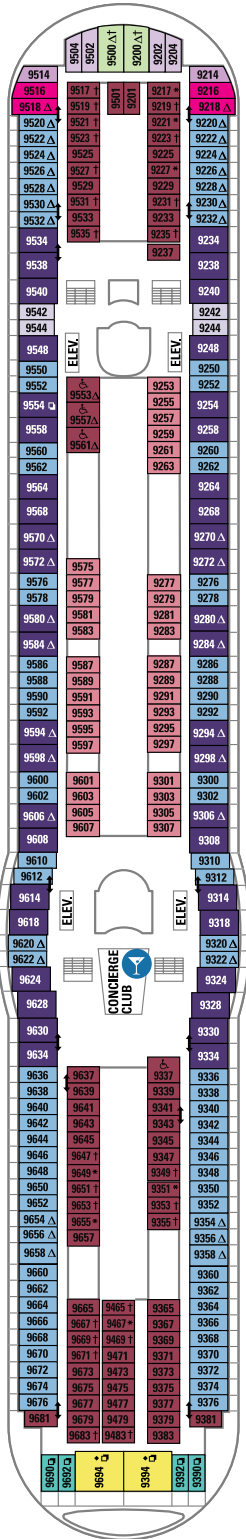

the CRUISE

EXPLORER OF THE SEAS

Deck 15

Deck 14

Deck 13

Deck 12

Deck 11

Deck 10

the CRUISE

EXPLORER OF THE SEAS

Deck 9

Deck 8

Deck 7

Deck 6

the CRUISE

EXPLORER OF THE SEAS

Deck 5

Deck 4

Deck 3

Deck 2

The Cabins

		Deck	Cabin Size	Balcony Size	Prices pp until 31/12/2022	Prices pp from 01/01/2023
Interior Virtual Balcony (under the pool)	IVB*	10	15	-	€ 1199	€ 1399
Interior Superior	I3	3	15	-	€ 1299	€ 1499
	I6	6	15	-	€ 1419	€ 1619
	I7	7	15	-	€ 1509	€ 1709
	I8	8	15	-	€ 1549	€ 1749
	I9	9-10	15	-	€ 1619	€ 1819
Interior Virtual Balcony	IVB	9-10	15	-	€ 1649	€ 1849
Interior Royal Promenade View	IP8	8	15	-	€ 1669	€ 1869
	IP7	7	15	-	€ 1719	€ 1919
	IP6	6	15	-	€ 1749	€ 1949
Exterior Superior	E2	2	15	-	€ 1849	€ 2049
	E3	3-9	15	-	€ 1919	€ 2119
Exterior Front View	EFV	6-7	15	-	€ 1949	€ 2149
Exterior Spacious	ES	6-7-8-9	20	-	€ 2009	€ 2209
Exterior Spacious Front View	ESF	6-9	20	-	€ 2049	€ 2249
Exterior Panoramic Ocean View	E12	12	18	-	€ 2099	€ 2299
Exterior Ultra Spacious Front View	EUF	6-7-8-9	30	-	€ 2229	€ 2429
Balcony	B6	6	17	4	€ 2109	€ 2309
	B7	7	17	4	€ 2149	€ 2349
	B8	8	17	4	€ 2199	€ 2399
	B9	9-10	17	4	€ 2249	€ 2449
Balcony Superior	BS6	6	19	4	€ 2299	€ 2499
	BS7	7	19	4	€ 2349	€ 2549
	BS8	8	19	4	€ 2399	€ 2599
	BS9	9	19	4	€ 2449	€ 2649
	BS10	10	19	4	€ 2499	€ 2699
	B12	12	17	4	€ 2599	€ 2799
Balcony Aft Panorama	BP	6-7-8-9	17	8	€ 2699	€ 2899
Balcony Superior Aft Panorama	BPS	10	20	8	€ 2849	€ 3049
Junior Suite	J9	9	26	5	€ 3049	€ 3249
	J10	10	26	5	€ 3149	€ 3349
Junior Suite Aft Panorama	JP	6-7-10	26	8	€ 3549	€ 3749
Large Ocean View Suite (no balcony)	OV	12	38	-	€ 3899	€ 4099
Grand Suite (under the pool)	GS*	10	35	9	€ 3999	€ 4199
Grand Suite	GS	10	35	9	€ 4599	€ 4799
Grand Suite Aft Panorama (2 bedrooms)	GT	8-9	51	22	€ 6199	€ 6399
Owner Suite (under the pool)	OS*	10	47	6	€ 4199	€ 4399
Owner Suite	OS	10	47	6	€ 5999	€ 6199
Royal Suite	RS	10	117	16	€ 9999	€ 10199