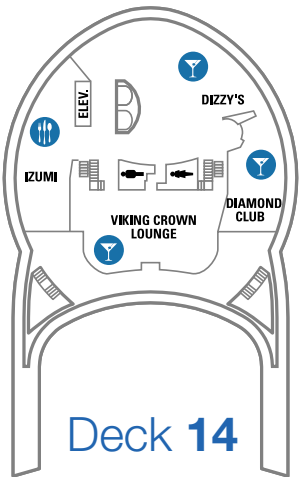

the CRUISE

EXPLORER OF THE SEAS

Deck 15

Deck 14

Deck 13

Deck 12

Deck 11

Deck 10

the CRUISE

EXPLORER OF THE SEAS

Deck 9

Deck 8

Deck 7

Deck 6

the CRUISE

EXPLORER OF THE SEAS

Deck 5

Deck 4

Deck 3

Deck 2

The Cabins

		Deck	Cabin Size	Balcony Size	Prices pp until 31/12/2022	Prices pp from 01/01/2023
Interior Virtual Balcony (under the pool)	IVB*	10	15	-	€ 1199	€ 1399
Interior Superior	I3	3	15	-	€ 1299	€ 1499
	I6	6	15	-	€ 1419	€ 1619
	I7	7	15	-	€ 1509	€ 1709
	I8	8	15	-	€ 1549	€ 1749
	I9	9-10	15	-	€ 1619	€ 1819
Interior Virtual Balcony	IVB	9-10	15	-	€ 1649	€ 1849
Interior Royal Promenade View	IP8	8	15	-	€ 1669	€ 1869
	IP7	7	15	-	€ 1719	€ 1919
	IP6	6	15	-	€ 1749	€ 1949
Exterior Superior	E2	2	15	-	€ 1849	€ 2049
	E3	3-9	15	-	€ 1919	€ 2119
Exterior Front View	EFV	6-7	15	-	€ 1949	€ 2149
Exterior Spacious	ES	6-7-8-9	20	-	€ 2009	€ 2209
Exterior Spacious Front View	ESF	6-9	20	-	€ 2049	€ 2249
Exterior Panoramic Ocean View	E12	12	18	-	€ 2099	€ 2299
Exterior Ultra Spacious Front View	EUF	6-7-8-9	30	-	€ 2229	€ 2429
Balcony	B6	6	17	4	€ 2109	€ 2309
	B7	7	17	4	€ 2149	€ 2349
	B8	8	17	4	€ 2199	€ 2399
	B9	9-10	17	4	€ 2249	€ 2449
Balcony Superior	BS6	6	19	4	€ 2299	€ 2499
	BS7	7	19	4	€ 2349	€ 2549
	BS8	8	19	4	€ 2399	€ 2599
	BS9	9	19	4	€ 2449	€ 2649
	BS10	10	19	4	€ 2499	€ 2699
	B12	12	17	4	€ 2599	€ 2799
Balcony Aft Panorama	BP	6-7-8-9	17	8	€ 2699	€ 2899
Balcony Superior Aft Panorama	BPS	10	20	8	€ 2849	€ 3049
Junior Suite	J9	9	26	5	€ 3049	€ 3249
	J10	10	26	5	€ 3149	€ 3349
Junior Suite Aft Panorama	JP	6-7-10	26	8	€ 3549	€ 3749
Large Ocean View Suite (no balcony)	OV	12	38	-	€ 3899	€ 4099
Grand Suite (under the pool)	GS*	10	35	9	€ 3999	€ 4199
Grand Suite	GS	10	35	9	€ 4599	€ 4799
Grand Suite Aft Panorama (2 bedrooms)	GT	8-9	51	22	€ 6199	€ 6399
Owner Suite (under the pool)	OS*	10	47	6	€ 4199	€ 4399
Owner Suite	OS	10	47	6	€ 5999	€ 6199
Royal Suite	RS	10	117	16	€ 9999	€ 10199