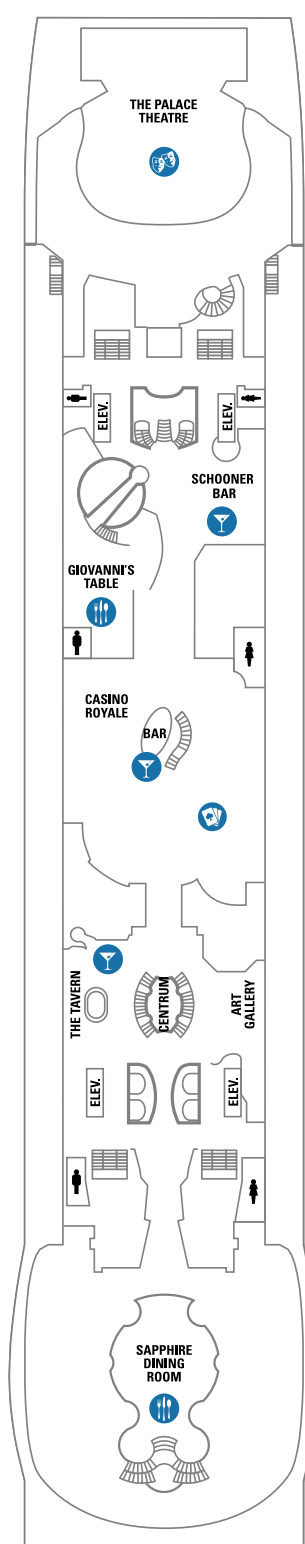

the CRUISE

EXPLORER OF THE SEAS

Deck 15

Deck 14

Deck 13

Deck 12

Deck 11

Deck 10

the CRUISE

EXPLORER OF THE SEAS

Deck 9

Deck 8

Deck 7

Deck 6

the CRUISE

EXPLORER OF THE SEAS

Deck 5

Deck 4

Deck 3

Deck 2

The Cabins

		Deck	Cabin Size	Balcony Size	Prices pp until 31/12/2022	Prices pp from 01/01/2023
Interior Virtual Balcony (under the pool)	IVB*	10	15	-	€ 1199	€ 1399
Interior Superior	I3	3	15	-	€ 1299	€ 1499
	I6	6	15	-	€ 1419	€ 1619
	I7	7	15	-	€ 1509	€ 1709
	I8	8	15	-	€ 1549	€ 1749
	I9	9-10	15	-	€ 1619	€ 1819
Interior Virtual Balcony	IVB	9-10	15	-	€ 1649	€ 1849
Interior Royal Promenade View	IP8	8	15	-	€ 1669	€ 1869
	IP7	7	15	-	€ 1719	€ 1919
	IP6	6	15	-	€ 1749	€ 1949
Exterior Superior	E2	2	15	-	€ 1849	€ 2049
	E3	3-9	15	-	€ 1919	€ 2119
Exterior Front View	EFV	6-7	15	-	€ 1949	€ 2149
Exterior Spacious	ES	6-7-8-9	20	-	€ 2009	€ 2209
Exterior Spacious Front View	ESF	6-9	20	-	€ 2049	€ 2249
Exterior Panoramic Ocean View	E12	12	18	-	€ 2099	€ 2299
Exterior Ultra Spacious Front View	EUF	6-7-8-9	30	-	€ 2229	€ 2429
Balcony	B6	6	17	4	€ 2109	€ 2309
	B7	7	17	4	€ 2149	€ 2349
	B8	8	17	4	€ 2199	€ 2399
	B9	9-10	17	4	€ 2249	€ 2449
Balcony Superior	BS6	6	19	4	€ 2299	€ 2499
	BS7	7	19	4	€ 2349	€ 2549
	BS8	8	19	4	€ 2399	€ 2599
	BS9	9	19	4	€ 2449	€ 2649
	BS10	10	19	4	€ 2499	€ 2699
	B12	12	17	4	€ 2599	€ 2799
Balcony Aft Panorama	BP	6-7-8-9	17	8	€ 2699	€ 2899
Balcony Superior Aft Panorama	BPS	10	20	8	€ 2849	€ 3049
Junior Suite	J9	9	26	5	€ 3049	€ 3249
	J10	10	26	5	€ 3149	€ 3349
Junior Suite Aft Panorama	JP	6-7-10	26	8	€ 3549	€ 3749
Large Ocean View Suite (no balcony)	OV	12	38	-	€ 3899	€ 4099
Grand Suite (under the pool)	GS*	10	35	9	€ 3999	€ 4199
Grand Suite	GS	10	35	9	€ 4599	€ 4799
Grand Suite Aft Panorama (2 bedrooms)	GT	8-9	51	22	€ 6199	€ 6399
Owner Suite (under the pool)	OS*	10	47	6	€ 4199	€ 4399
Owner Suite	OS	10	47	6	€ 5999	€ 6199
Royal Suite	RS	10	117	16	€ 9999	€ 10199