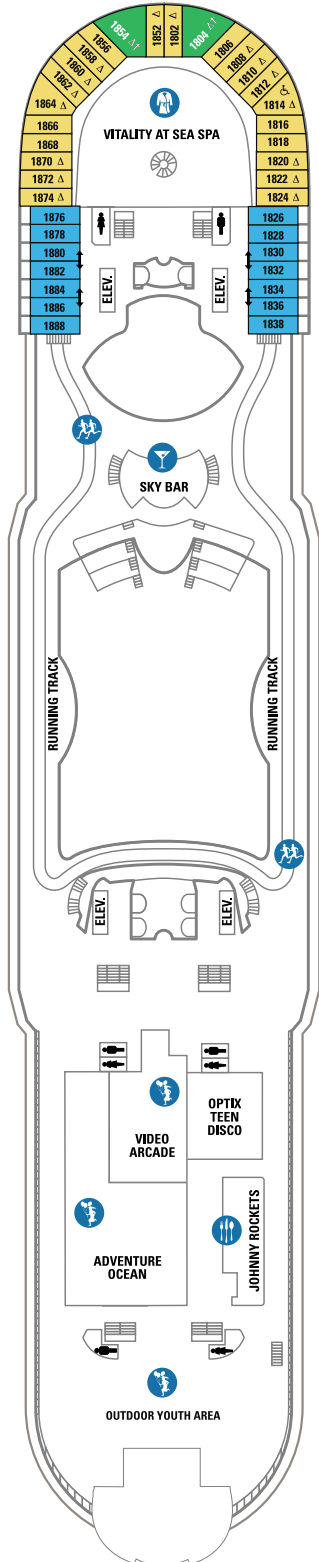

the CRUISE

EXPLORER OF THE SEAS

Deck 15

Deck 14

Deck 13

Deck 12

Deck 11

Deck 10

the CRUISE

EXPLORER OF THE SEAS

Deck 9

Deck 8

Deck 7

Deck 6

the CRUISE

EXPLORER OF THE SEAS

Deck 5

Deck 4

Deck 3

Deck 2

The Cabins

		Deck	Cabin Size	Balcony Size	Prices pp until 31/12/2022	Prices pp from 01/01/2023
Interior Virtual Balcony (under the pool)	IVB*	10	15	-	€ 1199	€ 1399
Interior Superior	I3	3	15	-	€ 1299	€ 1499
	I6	6	15	-	€ 1419	€ 1619
	I7	7	15	-	€ 1509	€ 1709
	I8	8	15	-	€ 1549	€ 1749
	I9	9-10	15	-	€ 1619	€ 1819
Interior Virtual Balcony	IVB	9-10	15	-	€ 1649	€ 1849
Interior Royal Promenade View	IP8	8	15	-	€ 1669	€ 1869
	IP7	7	15	-	€ 1719	€ 1919
	IP6	6	15	-	€ 1749	€ 1949
Exterior Superior	E2	2	15	-	€ 1849	€ 2049
	E3	3-9	15	-	€ 1919	€ 2119
Exterior Front View	EFV	6-7	15	-	€ 1949	€ 2149
Exterior Spacious	ES	6-7-8-9	20	-	€ 2009	€ 2209
Exterior Spacious Front View	ESF	6-9	20	-	€ 2049	€ 2249
Exterior Panoramic Ocean View	E12	12	18	-	€ 2099	€ 2299
Exterior Ultra Spacious Front View	EUF	6-7-8-9	30	-	€ 2229	€ 2429
Balcony	B6	6	17	4	€ 2109	€ 2309
	B7	7	17	4	€ 2149	€ 2349
	B8	8	17	4	€ 2199	€ 2399
	B9	9-10	17	4	€ 2249	€ 2449
Balcony Superior	BS6	6	19	4	€ 2299	€ 2499
	BS7	7	19	4	€ 2349	€ 2549
	BS8	8	19	4	€ 2399	€ 2599
	BS9	9	19	4	€ 2449	€ 2649
	BS10	10	19	4	€ 2499	€ 2699
	B12	12	17	4	€ 2599	€ 2799
Balcony Aft Panorama	BP	6-7-8-9	17	8	€ 2699	€ 2899
Balcony Superior Aft Panorama	BPS	10	20	8	€ 2849	€ 3049
Junior Suite	J9	9	26	5	€ 3049	€ 3249
	J10	10	26	5	€ 3149	€ 3349
Junior Suite Aft Panorama	JP	6-7-10	26	8	€ 3549	€ 3749
Large Ocean View Suite (no balcony)	OV	12	38	-	€ 3899	€ 4099
Grand Suite (under the pool)	GS*	10	35	9	€ 3999	€ 4199
Grand Suite	GS	10	35	9	€ 4599	€ 4799
Grand Suite Aft Panorama (2 bedrooms)	GT	8-9	51	22	€ 6199	€ 6399
Owner Suite (under the pool)	OS*	10	47	6	€ 4199	€ 4399
Owner Suite	OS	10	47	6	€ 5999	€ 6199
Royal Suite	RS	10	117	16	€ 9999	€ 10199