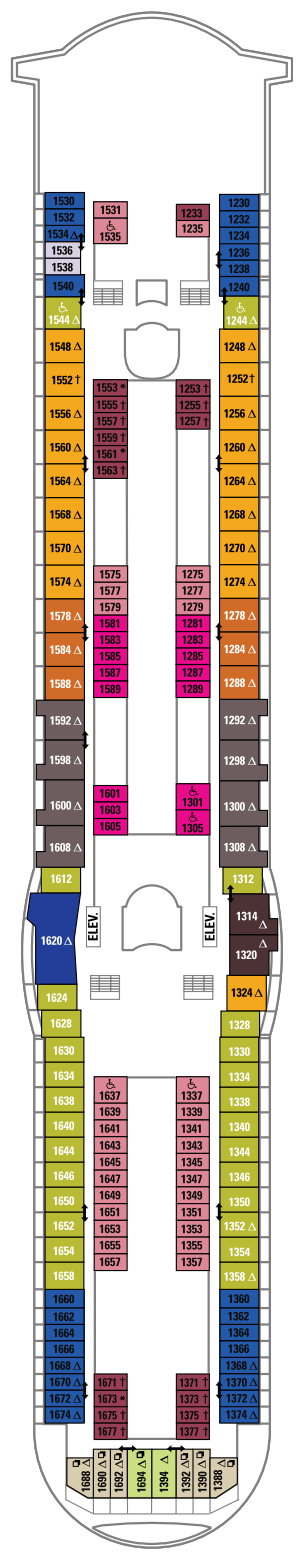

the CRUISE

EXPLORER OF THE SEAS

Deck 15

Deck 14

Deck 13

Deck 12

Deck 11

Deck 10

the CRUISE

EXPLORER OF THE SEAS

Deck 9

Deck 8

Deck 7

Deck 6

the CRUISE

EXPLORER OF THE SEAS

Deck 5

Deck 4

Deck 3

Deck 2

The Cabins

		Deck	Cabin Size	Balcony Size	Prices pp until 31/12/2022	Prices pp from 01/01/2023
Interior Virtual Balcony (under the pool)	IVB*	10	15	-	€ 1199	€ 1399
Interior Superior	I3	3	15	-	€ 1299	€ 1499
	I6	6	15	-	€ 1419	€ 1619
	I7	7	15	-	€ 1509	€ 1709
	I8	8	15	-	€ 1549	€ 1749
	I9	9-10	15	-	€ 1619	€ 1819
Interior Virtual Balcony	IVB	9-10	15	-	€ 1649	€ 1849
Interior Royal Promenade View	IP8	8	15	-	€ 1669	€ 1869
	IP7	7	15	-	€ 1719	€ 1919
	IP6	6	15	-	€ 1749	€ 1949
Exterior Superior	E2	2	15	-	€ 1849	€ 2049
	E3	3-9	15	-	€ 1919	€ 2119
Exterior Front View	EFV	6-7	15	-	€ 1949	€ 2149
Exterior Spacious	ES	6-7-8-9	20	-	€ 2009	€ 2209
Exterior Spacious Front View	ESF	6-9	20	-	€ 2049	€ 2249
Exterior Panoramic Ocean View	E12	12	18	-	€ 2099	€ 2299
Exterior Ultra Spacious Front View	EUF	6-7-8-9	30	-	€ 2229	€ 2429
Balcony	B6	6	17	4	€ 2109	€ 2309
	B7	7	17	4	€ 2149	€ 2349
	B8	8	17	4	€ 2199	€ 2399
	B9	9-10	17	4	€ 2249	€ 2449
Balcony Superior	BS6	6	19	4	€ 2299	€ 2499
	BS7	7	19	4	€ 2349	€ 2549
	BS8	8	19	4	€ 2399	€ 2599
	BS9	9	19	4	€ 2449	€ 2649
	BS10	10	19	4	€ 2499	€ 2699
	B12	12	17	4	€ 2599	€ 2799
Balcony Aft Panorama	BP	6-7-8-9	17	8	€ 2699	€ 2899
Balcony Superior Aft Panorama	BPS	10	20	8	€ 2849	€ 3049
Junior Suite	J9	9	26	5	€ 3049	€ 3249
	J10	10	26	5	€ 3149	€ 3349
Junior Suite Aft Panorama	JP	6-7-10	26	8	€ 3549	€ 3749
Large Ocean View Suite (no balcony)	OV	12	38	-	€ 3899	€ 4099
Grand Suite (under the pool)	GS*	10	35	9	€ 3999	€ 4199
Grand Suite	GS	10	35	9	€ 4599	€ 4799
Grand Suite Aft Panorama (2 bedrooms)	GT	8-9	51	22	€ 6199	€ 6399
Owner Suite (under the pool)	OS*	10	47	6	€ 4199	€ 4399
Owner Suite	OS	10	47	6	€ 5999	€ 6199
Royal Suite	RS	10	117	16	€ 9999	€ 10199