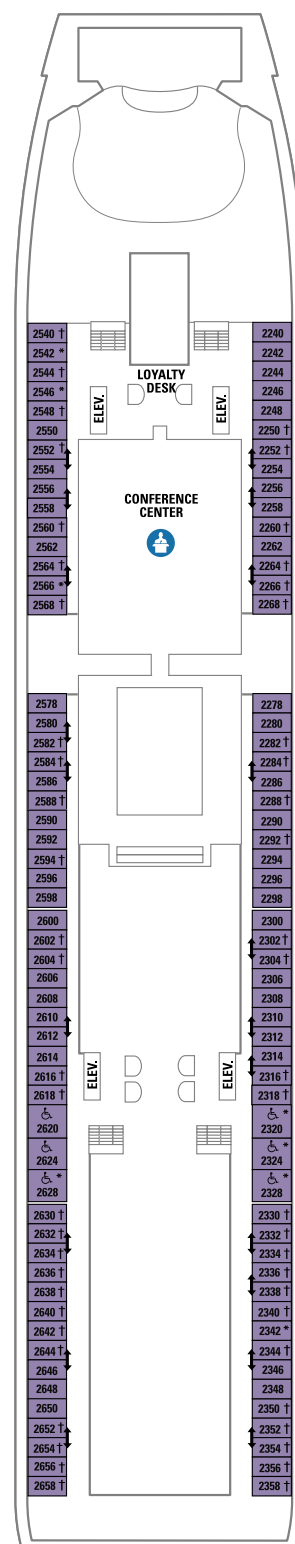

the CRUISE

EXPLORER OF THE SEAS

Deck 15

Deck 14

Deck 13

Deck 12

Deck 11

Deck 10

the CRUISE

EXPLORER OF THE SEAS

Deck 9

Deck 8

Deck 7

Deck 6

the CRUISE

EXPLORER OF THE SEAS

Deck 5

Deck 4

Deck 3

Deck 2

The Cabins

		Deck	Cabin Size	Balcony Size	Prices pp until 31/12/2022	Prices pp from 01/01/2023
Interior Virtual Balcony (under the pool)	IVB*	10	15	-	€ 1199	€ 1399
Interior Superior	I3	3	15	-	€ 1299	€ 1499
	I6	6	15	-	€ 1419	€ 1619
	I7	7	15	-	€ 1509	€ 1709
	I8	8	15	-	€ 1549	€ 1749
	I9	9-10	15	-	€ 1619	€ 1819
Interior Virtual Balcony	IVB	9-10	15	-	€ 1649	€ 1849
Interior Royal Promenade View	IP8	8	15	-	€ 1669	€ 1869
	IP7	7	15	-	€ 1719	€ 1919
	IP6	6	15	-	€ 1749	€ 1949
Exterior Superior	E2	2	15	-	€ 1849	€ 2049
	E3	3-9	15	-	€ 1919	€ 2119
Exterior Front View	EFV	6-7	15	-	€ 1949	€ 2149
Exterior Spacious	ES	6-7-8-9	20	-	€ 2009	€ 2209
Exterior Spacious Front View	ESF	6-9	20	-	€ 2049	€ 2249
Exterior Panoramic Ocean View	E12	12	18	-	€ 2099	€ 2299
Exterior Ultra Spacious Front View	EUF	6-7-8-9	30	-	€ 2229	€ 2429
Balcony	B6	6	17	4	€ 2109	€ 2309
	B7	7	17	4	€ 2149	€ 2349
	B8	8	17	4	€ 2199	€ 2399
	B9	9-10	17	4	€ 2249	€ 2449
Balcony Superior	BS6	6	19	4	€ 2299	€ 2499
	BS7	7	19	4	€ 2349	€ 2549
	BS8	8	19	4	€ 2399	€ 2599
	BS9	9	19	4	€ 2449	€ 2649
	BS10	10	19	4	€ 2499	€ 2699
	B12	12	17	4	€ 2599	€ 2799
Balcony Aft Panorama	BP	6-7-8-9	17	8	€ 2699	€ 2899
Balcony Superior Aft Panorama	BPS	10	20	8	€ 2849	€ 3049
Junior Suite	J9	9	26	5	€ 3049	€ 3249
	J10	10	26	5	€ 3149	€ 3349
Junior Suite Aft Panorama	JP	6-7-10	26	8	€ 3549	€ 3749
Large Ocean View Suite (no balcony)	OV	12	38	-	€ 3899	€ 4099
Grand Suite (under the pool)	GS*	10	35	9	€ 3999	€ 4199
Grand Suite	GS	10	35	9	€ 4599	€ 4799
Grand Suite Aft Panorama (2 bedrooms)	GT	8-9	51	22	€ 6199	€ 6399
Owner Suite (under the pool)	OS*	10	47	6	€ 4199	€ 4399
Owner Suite	OS	10	47	6	€ 5999	€ 6199
Royal Suite	RS	10	117	16	€ 9999	€ 10199