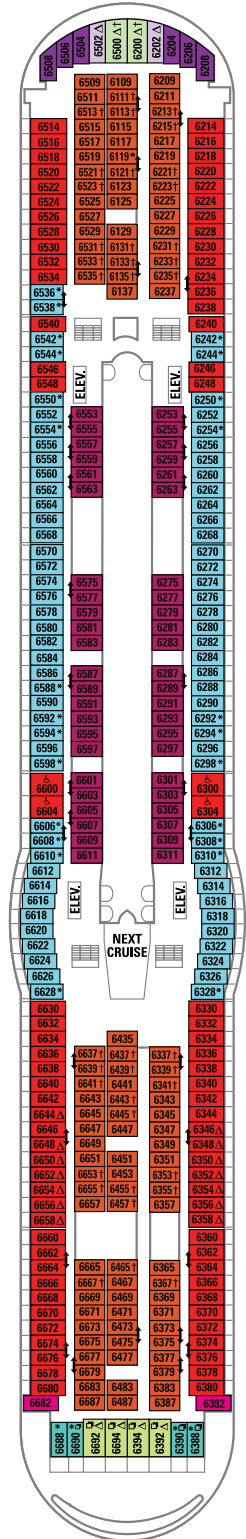

the CRUISE

EXPLORER OF THE SEAS

Deck 15

Deck 14

Deck 13

Deck 12

Deck 11

Deck 10

the CRUISE

EXPLORER OF THE SEAS

Deck 9

Deck 8

Deck 7

Deck 6

the CRUISE

EXPLORER OF THE SEAS

Deck 5

Deck 4

Deck 3

Deck 2

The Cabins

		Deck	Cabin Size	Balcony Size	Prices pp until 31/12/2022	Prices pp from 01/01/2023
Interior Virtual Balcony (under the pool)	IVB*	10	15	-	€ 1199	€ 1399
Interior Superior	I3	3	15	-	€ 1299	€ 1499
	I6	6	15	-	€ 1419	€ 1619
	I7	7	15	-	€ 1509	€ 1709
	I8	8	15	-	€ 1549	€ 1749
	I9	9-10	15	-	€ 1619	€ 1819
Interior Virtual Balcony	IVB	9-10	15	-	€ 1649	€ 1849
Interior Royal Promenade View	IP8	8	15	-	€ 1669	€ 1869
	IP7	7	15	-	€ 1719	€ 1919
	IP6	6	15	-	€ 1749	€ 1949
Exterior Superior	E2	2	15	-	€ 1849	€ 2049
	E3	3-9	15	-	€ 1919	€ 2119
Exterior Front View	EFV	6-7	15	-	€ 1949	€ 2149
Exterior Spacious	ES	6-7-8-9	20	-	€ 2009	€ 2209
Exterior Spacious Front View	ESF	6-9	20	-	€ 2049	€ 2249
Exterior Panoramic Ocean View	E12	12	18	-	€ 2099	€ 2299
Exterior Ultra Spacious Front View	EUF	6-7-8-9	30	-	€ 2229	€ 2429
Balcony	B6	6	17	4	€ 2109	€ 2309
	B7	7	17	4	€ 2149	€ 2349
	B8	8	17	4	€ 2199	€ 2399
	B9	9-10	17	4	€ 2249	€ 2449
Balcony Superior	BS6	6	19	4	€ 2299	€ 2499
	BS7	7	19	4	€ 2349	€ 2549
	BS8	8	19	4	€ 2399	€ 2599
	BS9	9	19	4	€ 2449	€ 2649
	BS10	10	19	4	€ 2499	€ 2699
	B12	12	17	4	€ 2599	€ 2799
Balcony Aft Panorama	BP	6-7-8-9	17	8	€ 2699	€ 2899
Balcony Superior Aft Panorama	BPS	10	20	8	€ 2849	€ 3049
Junior Suite	J9	9	26	5	€ 3049	€ 3249
	J10	10	26	5	€ 3149	€ 3349
Junior Suite Aft Panorama	JP	6-7-10	26	8	€ 3549	€ 3749
Large Ocean View Suite (no balcony)	OV	12	38	-	€ 3899	€ 4099
Grand Suite (under the pool)	GS*	10	35	9	€ 3999	€ 4199
Grand Suite	GS	10	35	9	€ 4599	€ 4799
Grand Suite Aft Panorama (2 bedrooms)	GT	8-9	51	22	€ 6199	€ 6399
Owner Suite (under the pool)	OS*	10	47	6	€ 4199	€ 4399
Owner Suite	OS	10	47	6	€ 5999	€ 6199
Royal Suite	RS	10	117	16	€ 9999	€ 10199